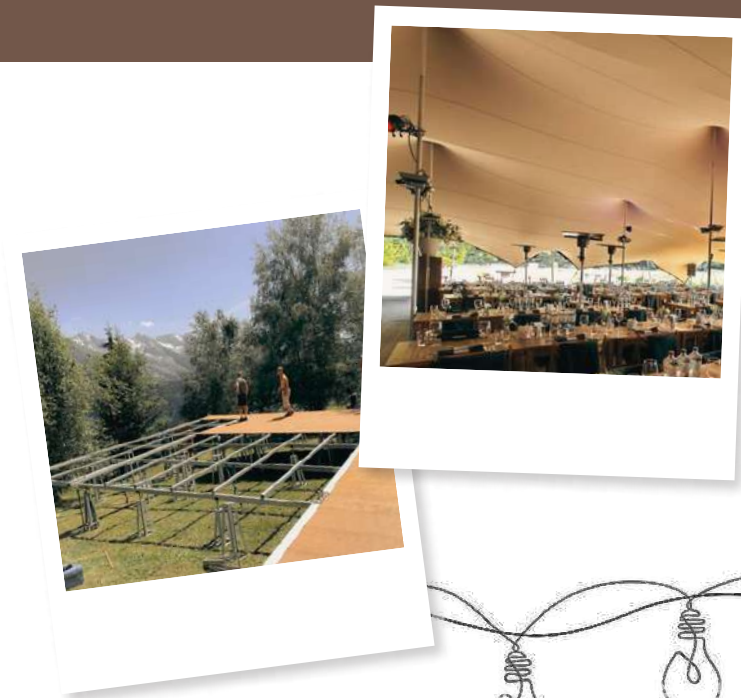

Disponibles en dimensions pratiques 3x3m et 6x3m, elles s'intègrent harmonieusement dans tout cadre extérieur, ajoutant une touche d'élégance à vos événements.

TENTES STRETCH

Si vous désirez offrir à votre événement une atmosphère authentique et enveloppée de mystère, nos somptueuses tentes stretch, aussi connues sous le nom de tentes berbères, sont l'élément clé pour créer un cadre mémorable. Elles sont conçues pour transporter vos invités dans un univers enchanteur, peuplé de souvenirs inédits. Leur design distinctif forge un espace à la fois intime et accueillant, plongeant votre célébration dans une ambiance exotique et envoûtante, propice à l'évasion et au rêve.

Nos tentes sont disponibles dans une variété de dimensions adaptées à toutes les exigences : 7,5x10m, 10x15m, 10x30m et 15x20m.

PLANCHER & ÉCLAIRAGES

Nos planchers en bois vitrifié offrent élégance et robustesse pour tous types d'événements, du bal sous les étoiles au dîner élégant. Modulables selon vos besoins, ils assurent un cadre pratique et esthétique. Pour une ambiance bohème, optez pour nos guirlandes guinguette chaleureuses ou choisissez nos éclairages LED pour une touche moderne, avec des options de couleurs variées qui personnalisent votre espace.

CHAPITEAUX ARQUÉES & BI-PENTE

Sublimez votre mariage avec nos chapiteaux, où élégance et raffinement se mêlent pour créer le lieu parfait pour votre grand jour. Conçus pour offrir sérénité et beauté, que le ciel soit radieux ou nuageux, ils assurent une protection optimale contre la pluie tout en enveloppant votre événement d'une atmosphère romantique. Chaque union est unique, et nos chapiteaux offrent le décor de rêve pour faire éclore votre histoire d'amour.

Disponibles en 10m de largeur, avec une longueur modulable selon vos besoins. Choisissez entre la transparence cristalline ou l'élégance classique du blanc pour la toiture et les côtés, et créez un espace qui reflète votre vision et magnifie votre célébration.