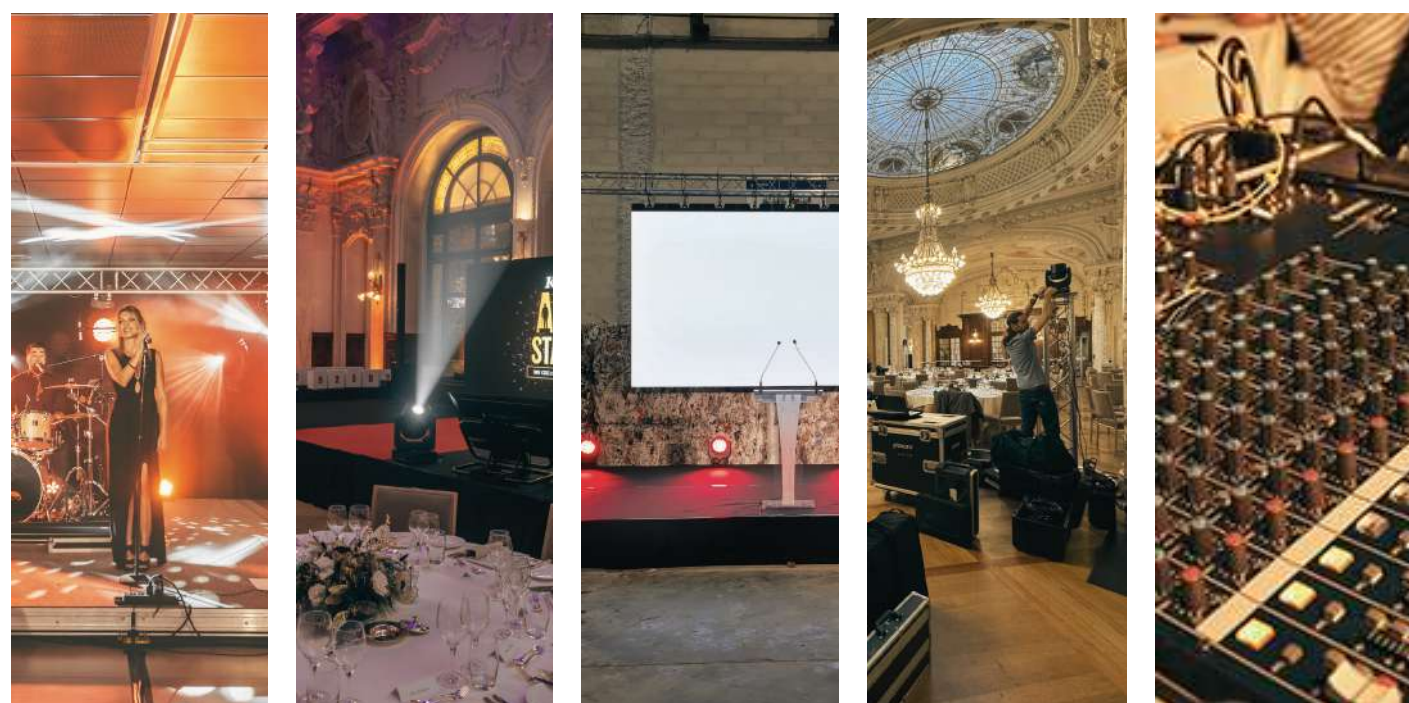

TECHNIQUES

ET EXPERTISE

Explorez l'excellence technique grâce à nos services événementiels sur mesure, spécialement conçus pour sublimer vos soirées d'entreprise. En tant que partenaire technique, notre mission est de concrétiser votre vision avec une offre globale et personnalisée, dépassant toutes vos attentes pour un événement inoubliable.

L'équipe Jcl