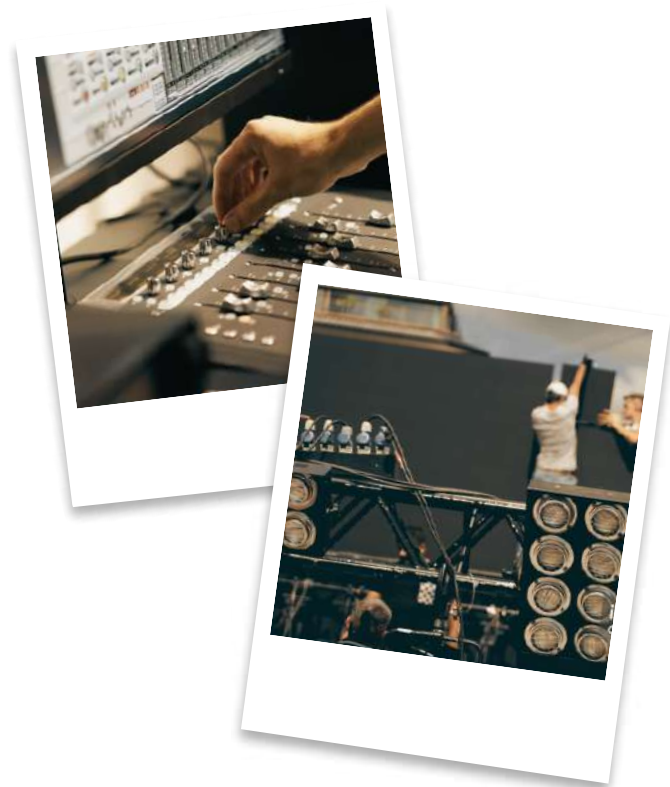

RÉGIE TECHNIQUE DE POINTE

Notre régie technique est au cœur de la réussite de votre événement. Dirigée par des régisseurs chevronnés, notre équipe d'experts maîtrise chaque aspect technique avec une précision inégalée. Nous veillons à ce que chaque détail, du plus petit au plus complexe, soit géré avec la plus grande attention.

La qualité de notre prestation technique repose sur l'expertise et l'expérience de notre personnel. Ils assurent une coordination fluide et une mise en œuvre impeccable, garantissant que chaque élément de votre événement se déroule sans faille.

*"Précision technique,
performance assurée"*

EFFICACITÉ ÉNERGÉTIQUE & LOGISTIQUE INTÉGRÉE

Notre expertise en efficacité énergétique assure une alimentation électrique fiable et continue, essentielle au bon déroulement de votre événement. Nous utilisons des technologies de pointe pour maintenir une performance optimale de tous les équipements.

En matière de logistique, nous gérons tout de A à Z : de la manutention minutieuse au stockage efficace, garantissant une mise en place et un démontage rapides et sûrs. Notre approche intégrée élimine les complications logistiques, permettant à votre événement de se dérouler sans accroc.