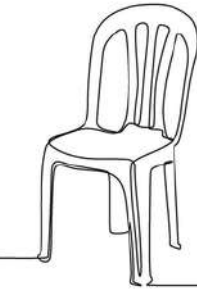

SETS DE TABLE & ASSIETTES DE PRÉSENTATION

- Dimension : Ø30cm
- Coloris et matière : à choix

MOBILIER ÉLÉGANT

Découvrez notre collection de mobilier pour mariage, soigneusement choisie pour embellir chaque instant de votre célébration. Des chaises élégantes, des tables festives, aux espaces lounges conviviaux, nous avons tout ce qu'il faut pour créer des moments inoubliables. Explorez notre sélection variée de styles, couleurs et matériaux pour trouver le mobilier qui s'accorde parfaitement avec l'ambiance de vos rêves.

SÉLECTION DE TABLES

Table rectangulaire pliable
L 75 x l 183 x h 73 cm
Couleurs : blanc, gris

Table ronde pliable
8 pers. : Ø160 x h 75 cm
10 pers. : Ø180 x h 75 cm
Couleurs : blanc, gris

Table haute ronde pliable
Ø80 x h 110 cm
Couleurs : blanc, gris

Table rectangulaire en bois
L 100 x l 213 x h 76 cm
Couleurs : brun

Table en bois rustique
Pièce unique
Couleurs : brun

SÉLECTION DE CHAISES

Chaise miami
L 44 x l 54 x h 88cm
Couleur : blanc

Chaise en bois Napoléon
L 41 x l 40 x h 88cm
Couleur : blanc

Chaise imitation bois vieilli
L 49 x l 51 x h 88cm
Couleur : brun

Banc en bois rustique
L 30 x l 213 x h 43cm
Couleurs : noir, brun

"Le mobilier, témoin silencieux de vos rives partagés et de vos doux moments"