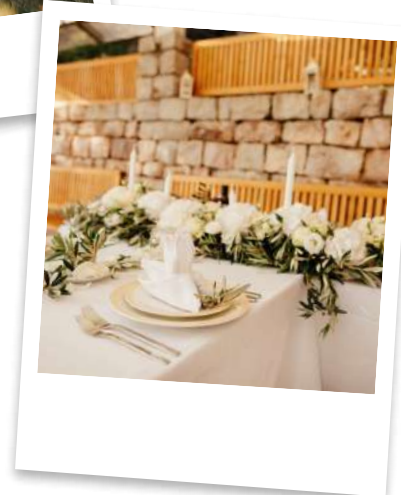

LINGE DE RÉCEPTION

Pour parfaire l'esthétique de vos buffets, mobilier et tables d'invités, JCL Swiss Event vous offre une sélection raffinée de nappes élégantes, de chemins de table captivants, de housses de chaises et de mange-debout fonctionnels, ainsi que des serviettes personnalisables selon votre palette de couleurs.

Au sein de notre agence, nous nous engageons à personnaliser chaque aspect de votre décor, reflétant l'unicité et le caractère spécial de votre événement.