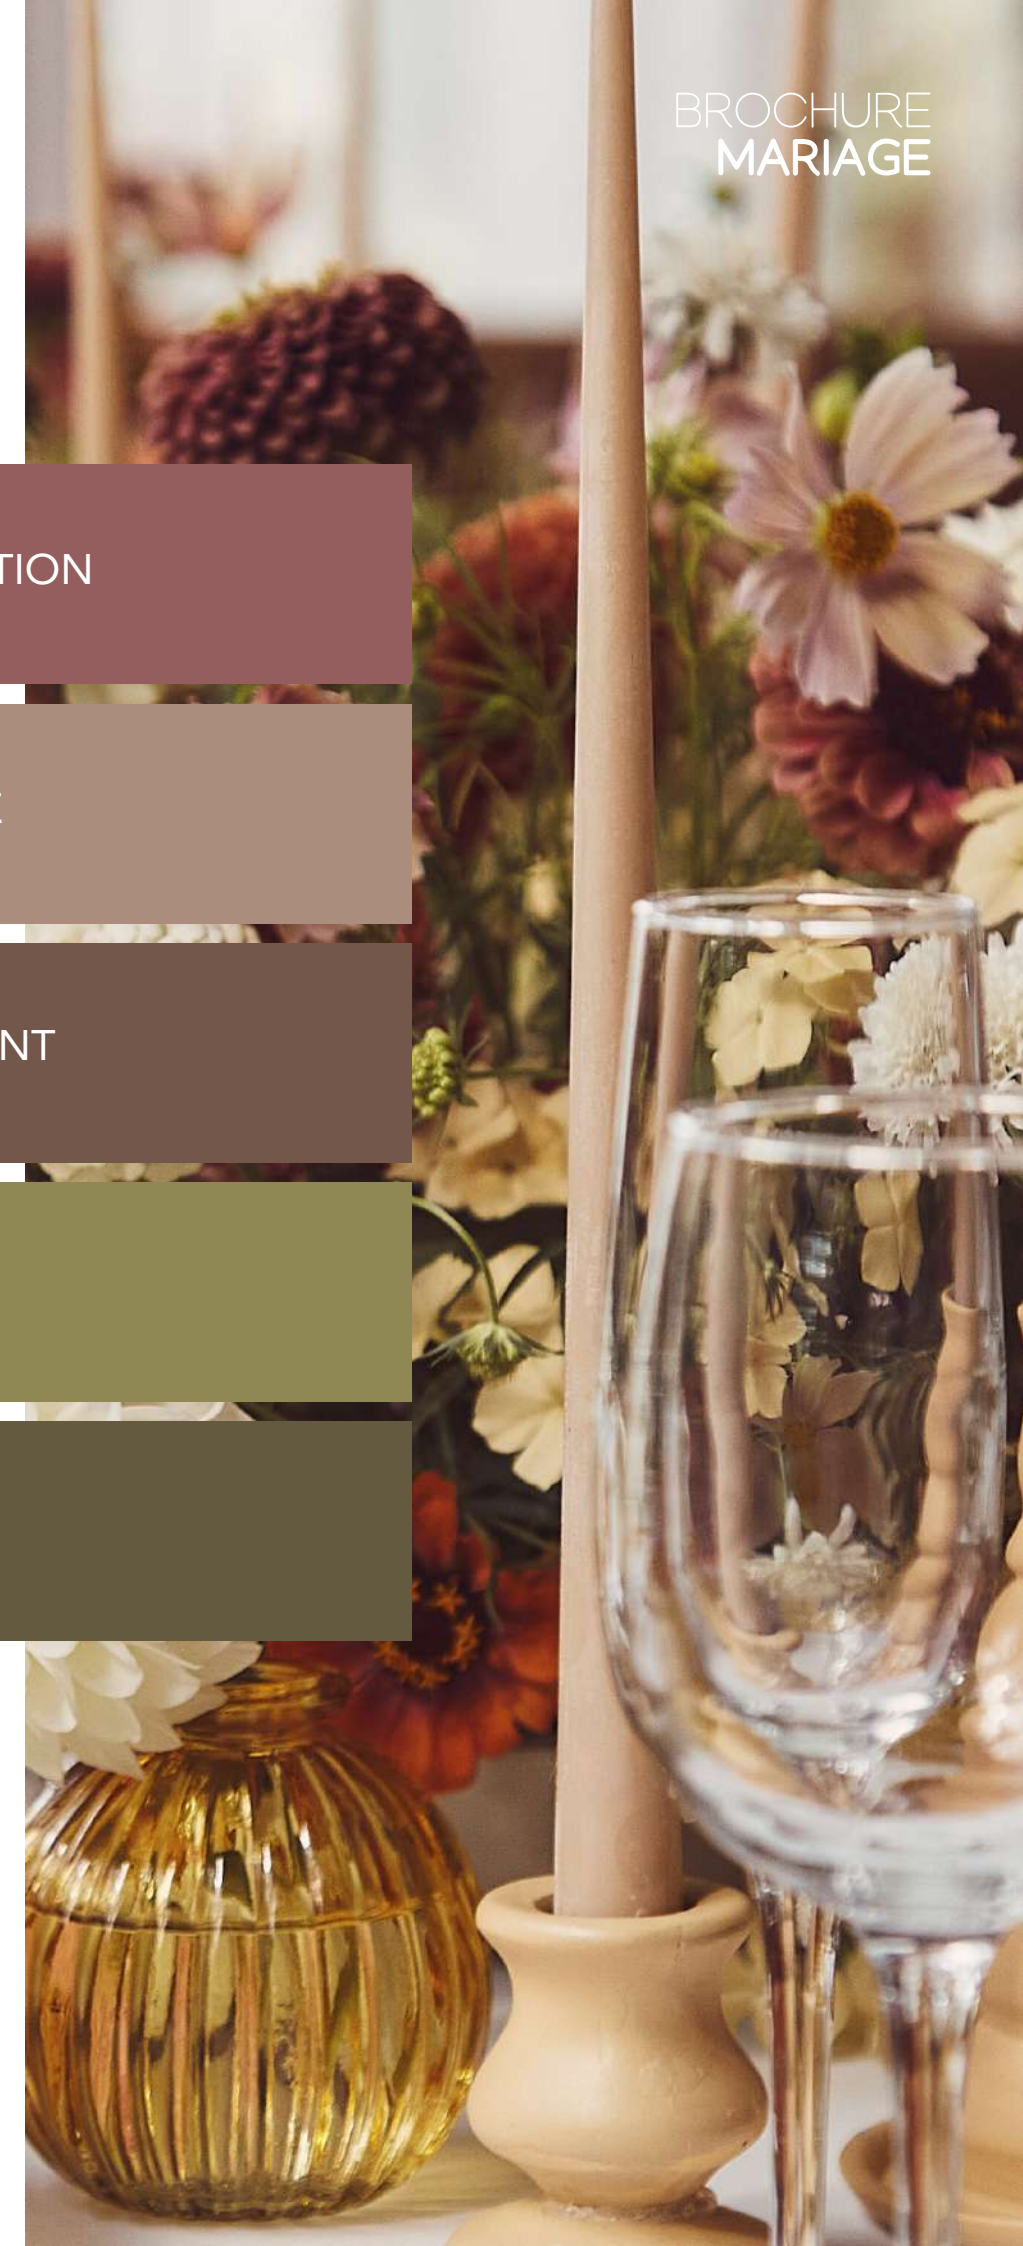

Jcl
SWISS EVENT