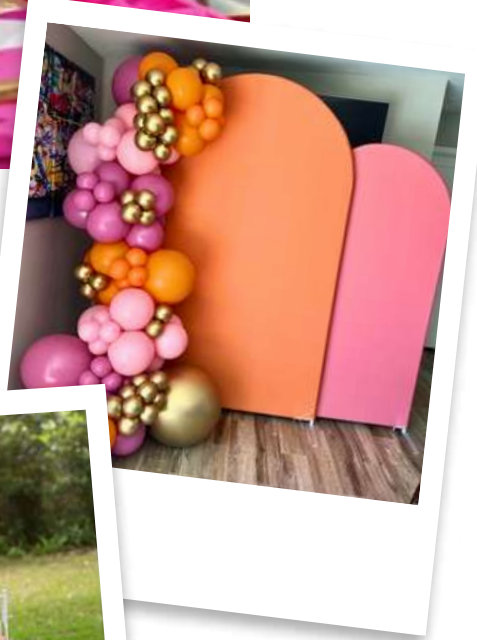

SUMMER TIME
Tequila sunrise

Laissez-vous transporter dans un monde ensoleillé avec cette décoration aux teintes joyeuses, évoquant la chaleur d'un Tequila Sunrise. Cet univers capture l'énergie chaleureuse et la vitalité des beaux jours, créant une ambiance éclatante et rafraîchissante qui respire la détente et la gaieté !