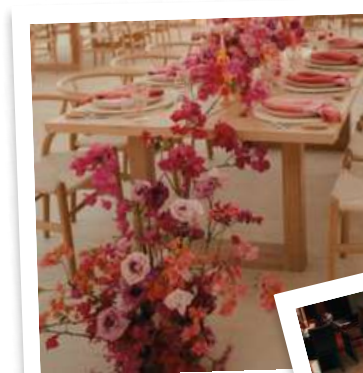

DÉCORATION A THÈMES

Sublimez vos soirées d'entreprise avec les décors à thème de JCL Swiss Event, une élégance et un raffinement orchestrés pour vous. Oubliez le kitsch, embrassez l'exceptionnel. Chaque thème, qu'il soit rétro, contemporain, ou totalement unique, est méticuleusement façonné pour créer une décoration chic et sophistiquée. Chaque thème peut être associé à des animations en accord. Parcourez nos planches d'ambiances pour trouver l'inspiration !

Au programme

- Une **décoration élégante** et sur mesure pour créer l'ambiance parfaite.
- Une **prestation musicale** entraînante pour créer une atmosphère festive
- Un **animation divertissante** pour une touche de légèreté et de convivialité.
- Un **photobooth** pour capturer des souvenirs hilarants

THÈMES DE FÊTES

- Gatsby - Années 20
- Disco - Night fever
- Casino - Prohibition
- Western - Farwest
- Tropical - Havana night
- Cabaret - Fantaisies
- Summer time - Tequila sunrise
- Circus - Univers forain
- USA - Back to school
- James Bond - Agent 007
- Harry Potter - Expelliarmus
- Méditerranéen - On dirait le sud
- Guinguette - Champêtre
- Garden - White party
- Noël - Magie d'enfance
- Après ski - Doudoune party
- Sur-mesure